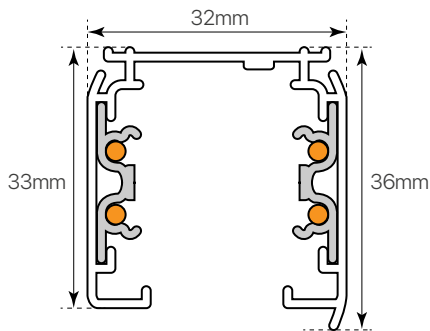

### datasheet

ref. 5550503

Nombre / Name	Alaska • carril trifásico
Referencia / Reference	5550503
Materiales / Materials	Aluminio+PC+Cobre / Aluminum+PC+Cooper
Difusor / Diffuser	-
Potencia / Power	-
Temperatura de color / Color temperature	-
Flujo luminoso / Luminous flux	-
Dimable / Dimmable	-
Ángulo de apertura / Beam angle	-
Ángulo de inclinación / Inclination angle	-
IP	-
IK	-
F.P	-
UGR	-
IRC	-
Chip	-
Driver	-
Vida media ( duración ) / Average life	-
Clase energética / Energy class	-
Aislamiento eléctrico / Electrical isolation	-
Colores / Colors	Gris / Grey
Medida exterior / Product size	2metros x 36mm x 32mm
Medidas de corte / Cutting measurements	-
Tª ( ambiente/trabajo ) / Tª ( enviroment/work )	-
Input	-
Output	-
Frecuencia / Frequency	-
Peso / Weight	1,6Kg
Certificados / Certificates	CE RoHS TÜV
Garantía / Warranty	2 años / 2 years