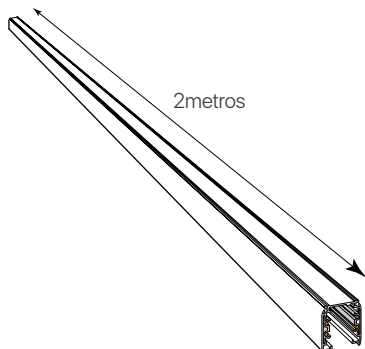

### datasheet

ref. 5550503

Nombre / Name	Alaska • carril trifásico
Referencia / Reference	5550503
Materiales / Materials	Aluminio+PC+Cobre / Aluminum+PC+Cooper
Difusor / Diffuser	-
Potencia / Power	-
Temperatura de color / Color temperature	-
Flujo luminoso / Luminous flux	-
Dimable / Dimmable	-
Ángulo de apertura / Beam angle	-
Ángulo de inclinación / Inclination angle	-
IP	-
IK	-
F.P	-
UGR	-
IRC	-
Chip	-
Driver	-
Vida media ( duración ) / Average life	-
Clase energética / Energy class	-
Aislamiento eléctrico / Electrical isolation	-
Colores / Colors	Gris / Grey
Medida exterior / Product size	2metros x 36mm x 32mm
Medidas de corte / Cutting measurements	-
Tª ( ambiente/trabajo ) / Tª ( enviroment/work )	-
Input	-
Output	-
Frecuencia / Frequency	-
Peso / Weight	1,6Kg
Certificados / Certificates	CE RoHS TÜV
Garantía / Warranty	2 años / 2 years